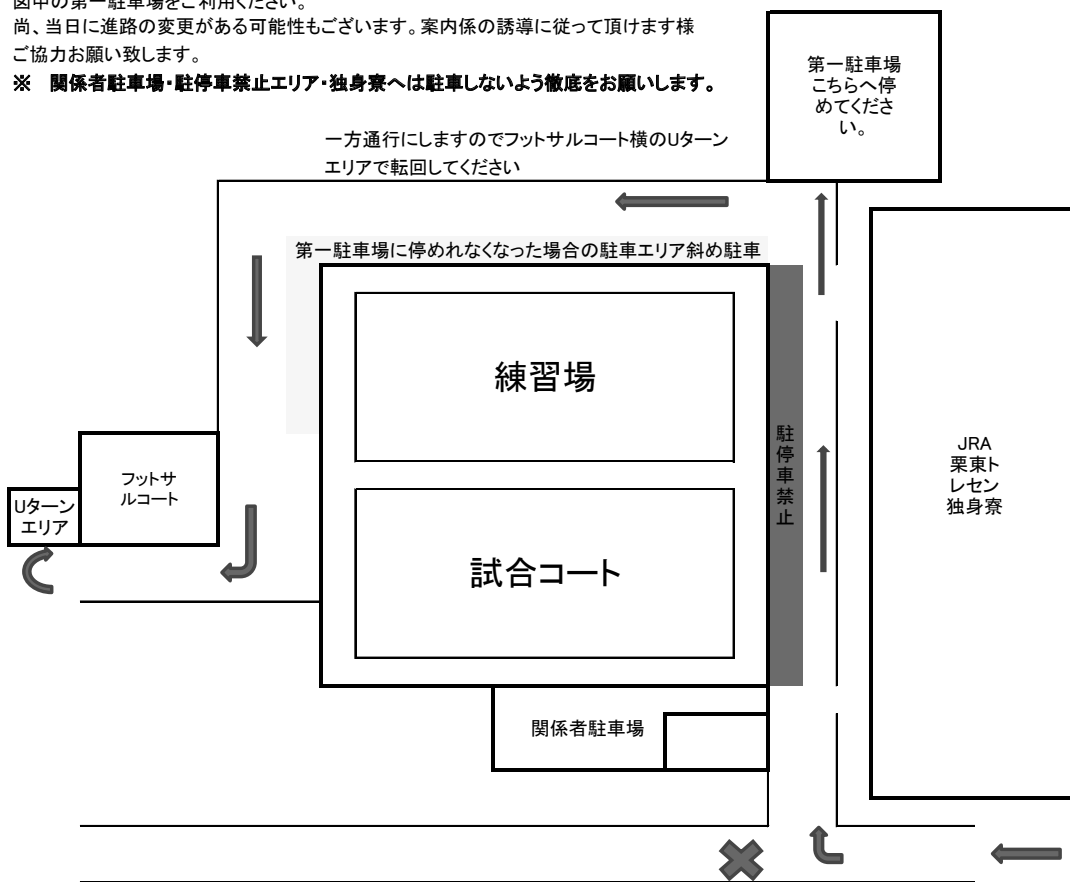

タイムスケジュール

No.	試合時間	対 戦		主審	
①	9:30	栗東FC	vs	FC SETA	相互
②	10:30	貴生川	vs	BSC	相互
③	11:30	FC SETA	vs	貴生川	相互
④	12:30	BSC	vs	栗東FC	相互
⑤	13:30	FC SETA	vs	BSC	相互
⑥	14:30	栗東FC	vs	貴生川	相互

■ 試合時間 20分 - 5分 - 20分

■ 審判 相互審判 上記対戦表の左が前半 右が後半

会場見取り図

現在、正規の駐車場が工事中により使用できません。ご面倒をお掛け致しますが、図中の第一駐車場をご利用ください。
尚、当日に進路の変更がある可能性もございます。案内係の誘導に従って頂けます様ご協力お願い致します。

※ 関係者駐車場・駐停車禁止エリア・独身寮へは駐車しないよう徹底をお願いします。

工事中の為通行不可
案内係が立ちます。