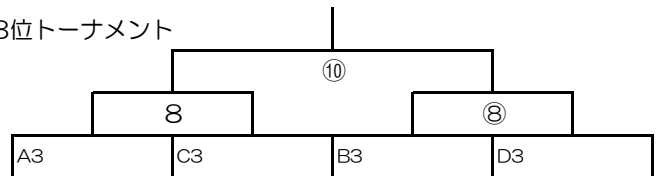

Cリーグ	プライマリ-SC	日野SC	羽束師JFC	勝点	得失点	順位
プライマリ-SC		①	③			
日野SC			⑤			
羽束師JFC						

Dリーグ	八日市北F	びわSSS	長岡JFC	勝点	得失点	順位
八日市北F		②	④			
びわSSS			⑥			
長岡JFC						

1位トーナメント

3位決定戦

2位トーナメント

3位トーナメント

A	時間	Aコート対戦カード			主審
1	8:30	リブラFC	-	FCジュニオール	主催
2	9:10	旭森SSS	-	能登川FC	リブラFC
3	9:50	リブラFC	-	青嵐SSS	能登川FC
4	10:30	旭森SSS	-	希望ヶ丘SSS	青嵐SSS
5	11:10	FCジュニオール	-	青嵐SSS	希望ヶ丘SSS
6	11:50	能登川FC	-	希望ヶ丘SSS	FCジュニオール
TR	12:30	フレンドリーマッチ10分ハーフ			
7	13:00	A2位	-	C2位	A1位
8	13:40	A3位	-	C3位	7勝
9	14:20	A1位	-	C1位	8勝
10	15:00	7勝	-	7勝	9勝
11	15:40	9勝	-	9勝	10勝
閉	16:20	閉会式			