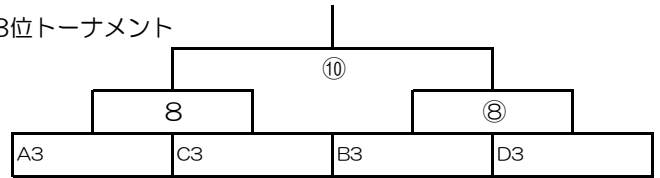

1位トーナメント

3位決定戦

2位トーナメント

3位トーナメント

A	時間	AJ-ト対戦カード*			主審
1	8:30	リブラFC	-	日野SC	主催
2	9:10	旭森SSS	-	貴生川SSS	リブラFC
3	9:50	リブラFC	-	里東FC	貴生川SSS
4	10:30	旭森SSS	-	びわSSS	里東FC
5	11:10	日野SC	-	里東FC	びわSSS
6	11:50	貴生川SSS	-	びわSSS	日野SC
TR	12:30	フレンドリーマッチ10分ハーフ			
7	13:00	A2位	-	C2位	A1位
8	13:40	A3位	-	C3位	7勝
9	14:20	A1位	-	C1位	8勝
10	15:00	7勝	-	⑦勝	9勝
11	15:40	9勝	-	⑨勝	10勝
閉	16:20	閉会式			