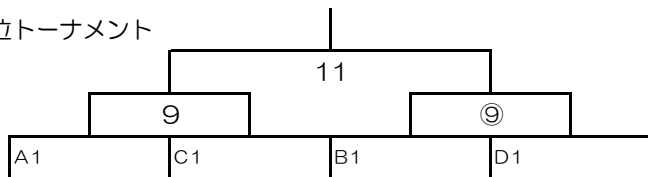

リブラ五個荘FC ~LIBRAGOKASYOFC~

第8回てんびんカップ U-11

2016年8月12日 (土) おくのの運動公園

8人制 15分-5分-15分

予選リーグ Aコート

Aリーグ	リブラFC	FCジュニオール	青嵐SSS	勝点	得失点	順位
リブラFC		1	3			
FCジュニオール			5			
青嵐SSS						

Bリーグ	旭森SSS	能登川FC	希望ヶ丘SSS	勝点	得失点	順位
旭森SSS		2	4			
能登川FC			6			
希望ヶ丘SSS						

予選リーグ Bコート

Cリーグ	プライマリ-SC	日野SC	羽束師JFC	勝点	得失点	順位
プライマリ-SC		①	③			
日野SC			⑤			
羽束師JFC						

Dリーグ	八日市北F	びわSSS	長岡JFC	勝点	得失点	順位
八日市北F		②	④			
びわSSS			⑥			
長岡JFC						

1位トーナメント