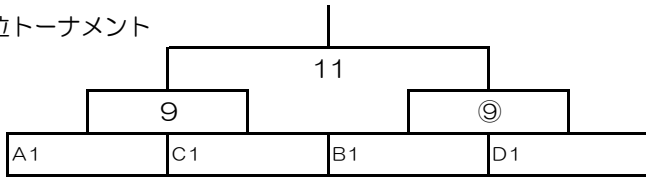

リブラ五個荘FC ~LIBRAGOKASYOFC~

第8回てんびんカップ U-12

2017年8月13日 (日) おくのの運動公園 8人制 15分-5分-15分

予選リーグ Aコート

Aリーグ	リブラFC	日野SC	里東FC	勝点	得失点	順位
リブラFC		1	3			
日野SC			5			
里東FC						

Bリーグ	旭森SSS	貴生川SSS	びわSSS	勝点	得失点	順位
旭森SSS		2	4			
貴生川SSS			6			
びわSSS						

予選リーグ Bコート

Cリーグ	能登川FC	プライマリーSC	羽束師JFC	勝点	得失点	順位
能登川FC		①	③			
プライマリーSC			⑤			
羽束師JFC						

Dリーグ	玉川INK	笠縫東SS	長岡JFC	勝点	得失点	順位
玉川INK		②	④			
笠縫東SS			⑥			
長岡JFC						

1位トーナメント