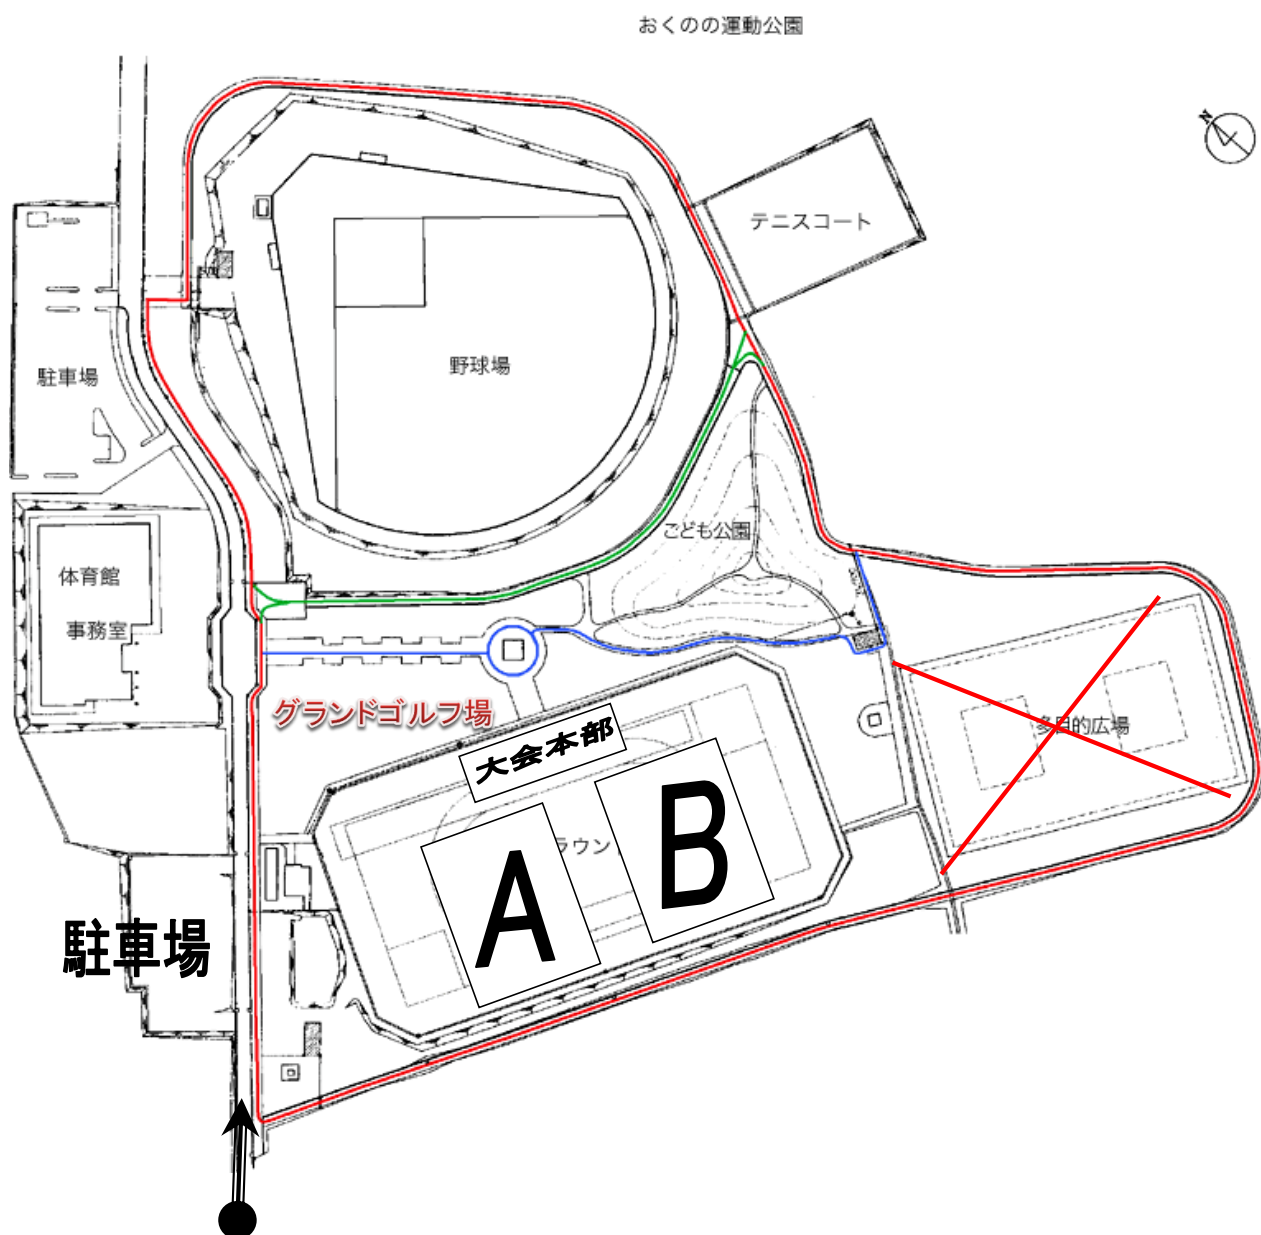

【会場案内】

施設名	東近江市おくのの運動公園（おくののうんどうこうえん）
住所	〒527-0164 滋賀県東近江市青山町（あおやまちょう）70番地
TEL/FAX	0749-46-0227
アクセス	【公共交通】 近江鉄道八日市駅からちよこっとバス愛東南循環線 「青山」約40分下車 徒歩約10分 【車の場合】 名神高速八日市インターから約10分 八日市インターを降りて327号線を直進し橋を越えて 信号（東近江大橋北詰）を右折して217号線を永源寺方向へ、307号線（妹南）を越え2kmほどで おくのの運動公園の案内がありますので左折してください。少し行くとグラウンドが見えてきます。

おくのの運動公園