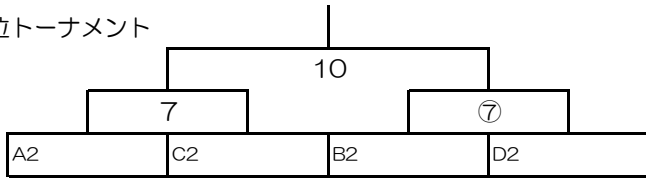

リブラ五個荘FC ~LIBRAGOKASYOFC~

第8回てんびんカップ U-12

2017年8月13日 (日) おくのの運動公園 8人制 15分-5分-15分

予選リーグ Aコート

Aリーグ	リブラFC	日野SC	里東FC	勝点	得失点	順位
リブラFC		1	3			
日野SC			5			
里東FC						

Bリーグ	旭森SSS	貴生川SSS	びわSSS	勝点	得失点	順位
旭森SSS		2	4			
貴生川SSS			6			
びわSSS						

予選リーグ Bコート

Cリーグ	能登川FC	プライマリーSC	羽束師JFC	勝点	得失点	順位
能登川FC		①	③			
プライマリーSC			⑤			
羽束師JFC						

Dリーグ	玉川INK	笠縫東SS	長岡JFC	勝点	得失点	順位
玉川INK		②	④			
笠縫東SS			⑥			
長岡JFC						

1位トーナメント

3位決定戦

2位トーナメント

3位トーナメント

A	時間	AJ-ト対戦カード*			主審
1	8:30	リブラFC	-	日野SC	主催
2	9:10	旭森SSS	-	貴生川SSS	リブラFC
3	9:50	リブラFC	-	里東FC	貴生川SSS
4	10:30	旭森SSS	-	びわSSS	里東FC
5	11:10	日野SC	-	里東FC	びわSSS
6	11:50	貴生川SSS	-	びわSSS	日野SC
TR	12:30	フレンドリーマッチ10分ハーフ			
7	13:00	A2位	-	C2位	A1位
8	13:40	A3位	-	C3位	7勝
9	14:20	A1位	-	C1位	8勝
10	15:00	7勝	-	⑦勝	9勝
11	15:40	9勝	-	⑨勝	10勝
閉	16:20	閉会式			

B	時間	BJ-ト対戦カード*			主審
①	8:30	能登川FC	-	プライマリーSC	主催
②	9:10	玉川INK	-	笠縫東SS	能登川FC
③	9:50	能登川FC	-	羽束師JFC	笠縫東SS
④	10:30	玉川INK	-	長岡JFC	羽束師JFC
⑤	11:10	プライマリーSC	-	羽束師JFC	長岡JFC
⑥	11:50	笠縫東SS	-	長岡JFC	プライマリーSC
TR	12:30	フレンドリーマッチ10分ハーフ			
⑦	13:00	B2位	-	D2位	B1位
⑧	13:40	B3位	-	D3位	⑦勝
⑨	14:20	B1位	-	D1位	⑧勝
⑩	15:00	8勝	-	⑧勝	⑨勝
⑪	15:40	9負	-	⑨負	⑩勝
閉	16:20	閉会式			

優勝

準優勝

3位

2位優勝

3位優勝

敢闘賞