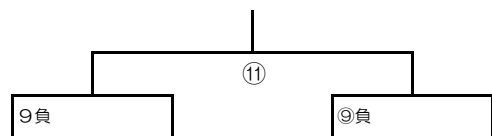

リブラ五個荘FC ~LIBRAGOKASYOFC~

第8回てんびんカップ U-11

2016年8月12日 (土) おくのの運動公園

8人制 15分-5分-15分

予選リーグ Aコート

Aリーグ	リブラFC	FCジュニオール	青嵐SSS	勝点	得失点	順位
リブラFC		1	3			
FCジュニオール			5			
青嵐SSS						

Bリーグ	旭森SSS	能登川FC	希望ヶ丘SSS	勝点	得失点	順位
旭森SSS		2	4			
能登川FC			6			
希望ヶ丘SSS						

予選リーグ Bコート

Cリーグ	プライマリ-SC	日野SC	羽束師JFC	勝点	得失点	順位
プライマリ-SC		①	③			
日野SC			⑤			
羽束師JFC						

Dリーグ	八日市北F	びわSSS	長岡JFC	勝点	得失点	順位
八日市北F		②	④			
びわSSS			⑥			
長岡JFC						

1位トーナメント

3位決定戦

2位トーナメント

3位トーナメント

A	時間	Aコート対戦カード			主審
1	8:30	リブラFC	-	FCジュニオール	主催
2	9:10	旭森SSS	-	能登川FC	リブラFC
3	9:50	リブラFC	-	青嵐SSS	能登川FC
4	10:30	旭森SSS	-	希望ヶ丘SSS	青嵐SSS
5	11:10	FCジュニオール	-	青嵐SSS	希望ヶ丘SSS
6	11:50	能登川FC	-	希望ヶ丘SSS	FCジュニオール
TR	12:30	フレンドリーマッチ10分ハーフ			
7	13:00	A2位	-	C2位	A1位
8	13:40	A3位	-	C3位	7勝
9	14:20	A1位	-	C1位	8勝
10	15:00	7勝	-	7勝	9勝
11	15:40	9勝	-	9勝	10勝
閉	16:20	閉会式			

B	時間	Bコート対戦カード			主審
①	8:30	プライマリ-SC	-	日野SC	主催
②	9:10	八日市北F	-	びわSSS	プライマリ-SC
③	9:50	プライマリ-SC	-	羽束師JFC	びわSSS
④	10:30	八日市北F	-	長岡JFC	羽束師JFC
⑤	11:10	日野SC	-	羽束師JFC	長岡JFC
⑥	11:50	びわSSS	-	長岡JFC	日野SC
TR	12:30	フレンドリーマッチ10分ハーフ			
⑦	13:00	B2位	-	D2位	B1位
⑧	13:40	B3位	-	D3位	7勝
⑨	14:20	B1位	-	D1位	8勝
⑩	15:00	8勝	-	8勝	9勝
⑪	15:40	9負	-	9負	10勝
閉	16:20	閉会式			

優勝

準優勝

3位

2位優勝

3位優勝

敢闘賞