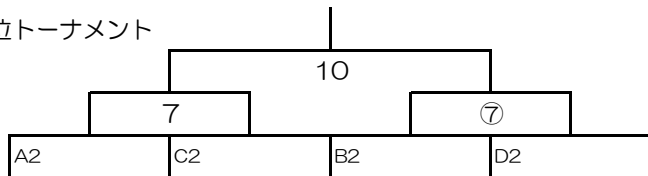

Cリーグ	プライマリ-SC	日野SC	羽束師JFC	勝点	得失点	順位
プライマリ-SC		①	③			
日野SC			⑤			
羽束師JFC						

Dリーグ	八日市北F	びわSSS	長岡JFC	勝点	得失点	順位
八日市北F		②	④			
びわSSS			⑥			
長岡JFC						

1位トーナメント

3位決定戦

2位トーナメント

3位トーナメント

A	時間	Aコート対戦カード			主審
1	8:30	リブラFC	-	FCジュニオール	主催
2	9:10	旭森SSS	-	能登川FC	リブラFC
3	9:50	リブラFC	-	青嵐SSS	能登川FC
4	10:30	旭森SSS	-	希望ヶ丘SSS	青嵐SSS
5	11:10	FCジュニオール	-	青嵐SSS	希望ヶ丘SSS
6	11:50	能登川FC	-	希望ヶ丘SSS	FCジュニオール
TR	12:30	フレンドリーマッチ10分ハーフ			
7	13:00	A2位	-	C2位	A1位
8	13:40	A3位	-	C3位	7勝
9	14:20	A1位	-	C1位	8勝
10	15:00	7勝	-	7勝	9勝
11	15:40	9勝	-	9勝	10勝
閉	16:20	閉会式			