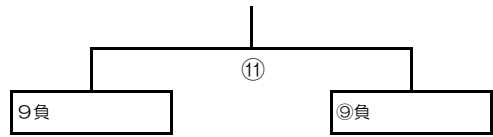

リブラ五個荘FC ~LIBRAGOKASYOFC~

第8回てんびんカップ U-12

2017年8月13日 (日) おくのの運動公園 8人制 15分-5分-15分

予選リーグ Aコート

Aリーグ	リブラFC	日野SC	里東FC	勝点	得失点	順位
リブラFC		1	3			
日野SC			5			
里東FC						

Bリーグ	旭森SSS	貴生川SSS	びわSSS	勝点	得失点	順位
旭森SSS		2	4			
貴生川SSS			6			
びわSSS						

予選リーグ Bコート

Cリーグ	能登川FC	プライマリーSC	羽束師JFC	勝点	得失点	順位
能登川FC		①	③			
プライマリーSC			⑤			
羽束師JFC						

Dリーグ	玉川INK	笠縫東SS	長岡JFC	勝点	得失点	順位
玉川INK		②	④			
笠縫東SS			⑥			
長岡JFC						

1位トーナメント

3位決定戦

2位トーナメント

3位トーナメント

A	時間	AJ-ト対戦カード*			主審
1	8:30	リブラFC	-	日野SC	主催
2	9:10	旭森SSS	-	貴生川SSS	リブラFC
3	9:50	リブラFC	-	里東FC	貴生川SSS
4	10:30	旭森SSS	-	びわSSS	里東FC
5	11:10	日野SC	-	里東FC	びわSSS
6	11:50	貴生川SSS	-	びわSSS	日野SC
TR	12:30	フレンドリーマッチ10分ハーフ			
7	13:00	A2位	-	C2位	A1位
8	13:40	A3位	-	C3位	7勝
9	14:20	A1位	-	C1位	8勝
10	15:00	7勝	-	⑦勝	9勝
11	15:40	9勝	-	⑨勝	10勝
閉	16:20	閉会式			

B	時間	BJ-ト対戦カード*			主審
①	8:30	能登川FC	-	プライマリーSC	主催
②	9:10	玉川INK	-	笠縫東SS	能登川FC
③	9:50	能登川FC	-	羽束師JFC	笠縫東SS
④	10:30	玉川INK	-	長岡JFC	羽束師JFC
⑤	11:10	プライマリーSC	-	羽束師JFC	長岡JFC
⑥	11:50	笠縫東SS	-	長岡JFC	プライマリーSC
TR	12:30	フレンドリーマッチ10分ハーフ			
⑦	13:00	B2位	-	D2位	B1位
⑧	13:40	B3位	-	D3位	⑦勝
⑨	14:20	B1位	-	D1位	⑧勝
⑩	15:00	8勝	-	⑧勝	⑨勝
⑪	15:40	9負	-	⑨負	⑩勝
閉	16:20	閉会式			

優勝

準優勝

3位

2位優勝

3位優勝

敢闘賞