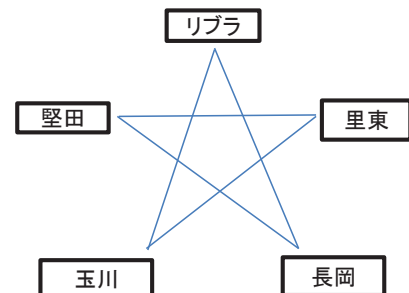

各チームテントをご用意いただきますようお願いいたします。

- 【注意】** テント設置場所の制限があります。
グラウンドゴルフ場の植え込み付近のテント設置は禁止致します。

リブラ五個荘FC ~LIBRAGOKASYOFC~

第9回てんびんカップ U-12

2018年8月12日 (日) おくのの運動公園

8人制 ①~⑩ 12分-5分-12分
⑪ 15分-5分-15分

予選リーグ Aコート

Aリーグ	リブラ	里東FC	長岡JFC	玉川	堅田SSS	勝点	得失点	順位
リブラ								
里東FC								
長岡JFC								
玉川								
堅田SSS								

予選リーグ Bコート

Bリーグ	プライマリ	貴生川	びわSSS	勝点	勝点	勝点	得失点	順位
プライマリ								
貴生川								
びわSSS								
日野SC								
羽束師JFC								

1位トーナメント

2位トーナメント

3位トーナメント

A	時間	AJ-ト対戦カード		主審	
1	9:00	リブラ	-	里東FC	主催
2	9:35	玉川	-	堅田SSS	里東FC
3	10:10	リブラ	-	長岡JFC	堅田SSS
4	10:45	玉川	-	里東FC	長岡JFC
5	11:20	長岡JFC	-	堅田SSS	玉川
	11:55	休憩 (順位決定戦が必要時はPK戦)			
7	12:40	A3位	-	B4位	A1位
8	13:15	A5位	-	B5位	7勝
9	13:50	A1位	-	B2位	8勝
10	14:25	7勝	-	7勝	9勝
11	15:00	9勝	-	9勝	主催
閉	16:00	閉会式			