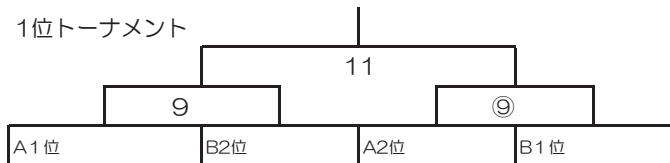

各チームテントをご用意いただきますようお願いいたします。

- 【注意】** テント設置場所の制限があります。
グラウンドゴルフ場の植え込み付近のテント設置は禁止致します。

リブラ五個荘FC ~LIBRAGOKASYOFC~

第9回てんびんカップ U-12

2018年8月12日 (日) おくのの運動公園

8人制 ①~⑩ 12分-5分-12分
⑪ 15分-5分-15分

予選リーグ Aコート

Aリーグ	リブラ	里東FC	長岡JFC	玉川	堅田SSS	勝点	得失点	順位
リブラ								
里東FC								
長岡JFC								
玉川								
堅田SSS								

予選リーグ Bコート

Bリーグ	プライマリ	貴生川	びわSSS	勝点	勝点	勝点	得失点	順位
プライマリ								
貴生川								
びわSSS								
日野SC								
羽束師JFC								

1位トーナメント

2位トーナメント

3位トーナメント

A	時間	AJ-ト対戦カード		主審	
1	9:00	リブラ	-	里東FC	主催
2	9:35	玉川	-	堅田SSS	里東FC
3	10:10	リブラ	-	長岡JFC	堅田SSS
4	10:45	玉川	-	里東FC	長岡JFC
5	11:20	長岡JFC	-	堅田SSS	玉川
	11:55	休憩 (順位決定戦が必要時はPK戦)			
7	12:40	A3位	-	B4位	A1位
8	13:15	A5位	-	B5位	7勝
9	13:50	A1位	-	B2位	8勝
10	14:25	7勝	-	7勝	9勝
11	15:00	9勝	-	9勝	主催
閉	16:00	閉会式			