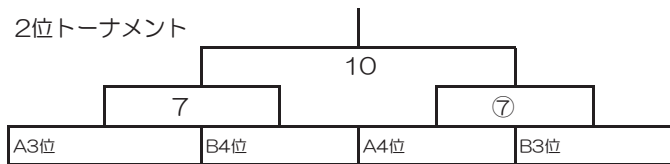

各チームテントをご用意いただきますようお願いいたします。

- 【注意】** テント設置場所の制限があります。
グラウンドゴルフ場の植え込み付近のテント設置は禁止致します。

リブラ五個荘FC ~LIBRAGOKASYOFC~

第9回てんびんカップ U-12

2018年8月12日 (日) おくのの運動公園

8人制 ①~⑩ 12分-5分-12分
⑪ 15分-5分-15分

予選リーグ Aコート

Aリーグ	リブラ	里東FC	長岡JFC	玉川	堅田SSS	勝点	得失点	順位
リブラ								
里東FC								
長岡JFC								
玉川								
堅田SSS								

予選リーグ Bコート

Bリーグ	プライマリ	貴生川	びわSSS	勝点	勝点	勝点	得失点	順位
プライマリ								
貴生川								
びわSSS								
日野SC								
羽束師JFC								

1位トーナメント

2位トーナメント

3位トーナメント

A	時間	AJ-ト対戦カード		主審	
1	9:00	リブラ	-	里東FC	主催
2	9:35	玉川	-	堅田SSS	里東FC
3	10:10	リブラ	-	長岡JFC	堅田SSS
4	10:45	玉川	-	里東FC	長岡JFC
5	11:20	長岡JFC	-	堅田SSS	玉川
	11:55	休憩 (順位決定戦が必要時はPK戦)			
7	12:40	A3位	-	B4位	A1位
8	13:15	A5位	-	B5位	7勝
9	13:50	A1位	-	B2位	8勝
10	14:25	7勝	-	7勝	9勝
11	15:00	9勝	-	9勝	主催
閉	16:00	閉会式			