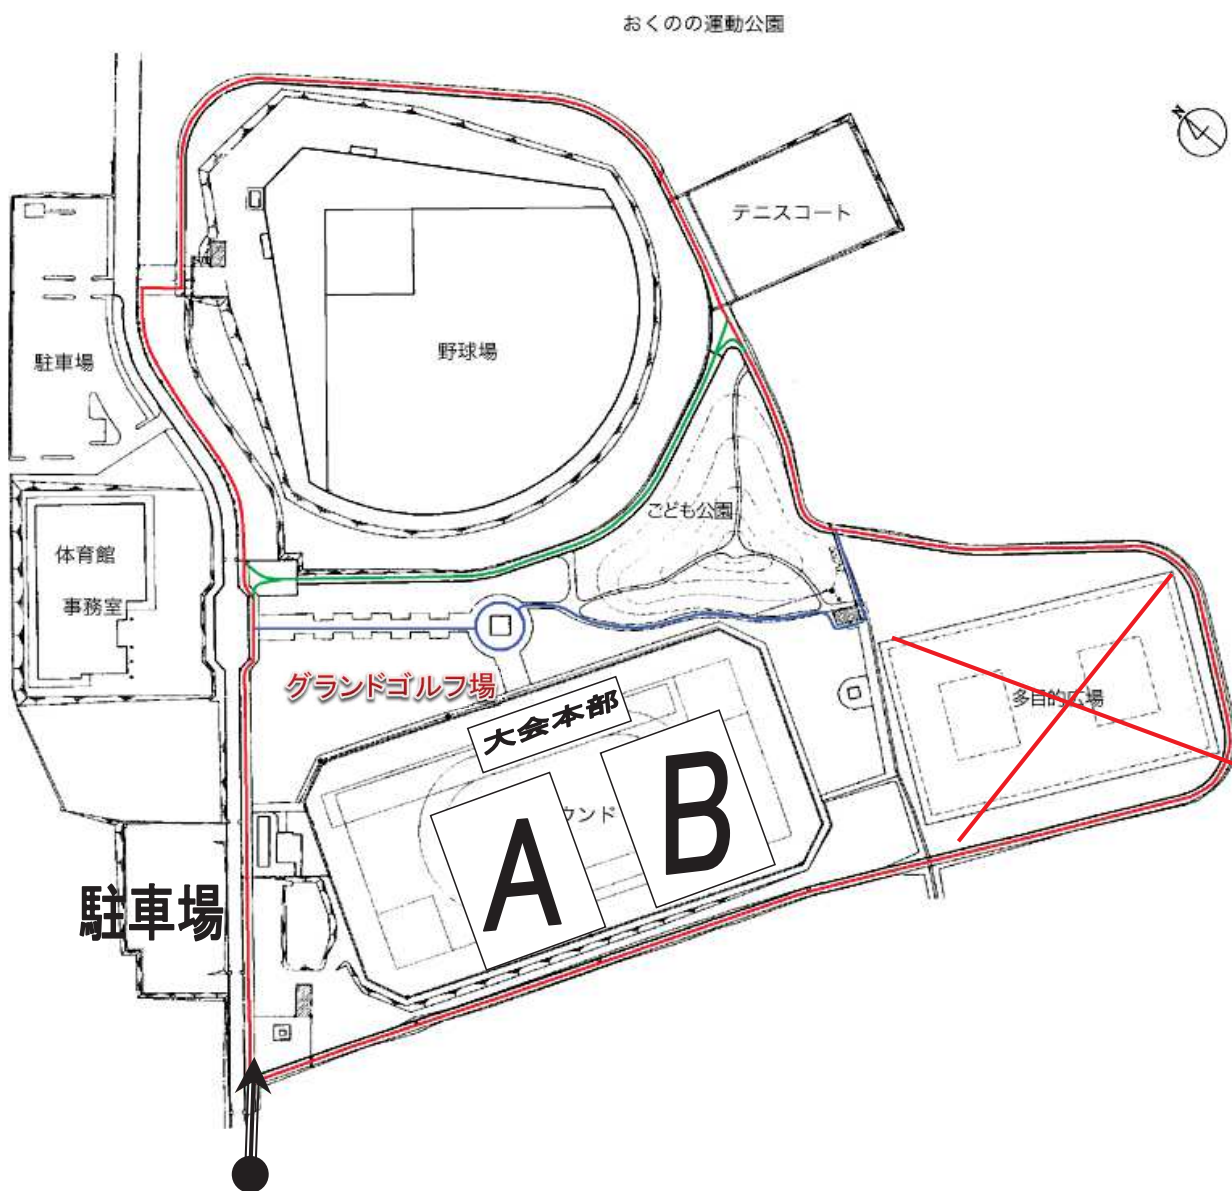

【会場案内】

施設名	東近江市おくのの運動公園（おくののうんどうこうえん）
住所	〒527-0164 滋賀県東近江市青山町（あおやまちょう）70番地
TEL/FAX	0749-46-0227
アクセス	【公共交通】 近江鉄道八日市駅からちよこっとバス愛東南循環線 「青山」約40分下車 徒歩約10分 【車の場合】 名神高速八日市インターから約10分 八日市インターを降りて327号線を直進し橋を越えて 信号（東近江大橋北詰）を右折して217号線を永源寺方向へ、307号線（妹南）を越え2kmほどで おくのの運動公園の案内がありますので左折してください。少し行くと「グランド」が見えてきます。

おくのの運動公園