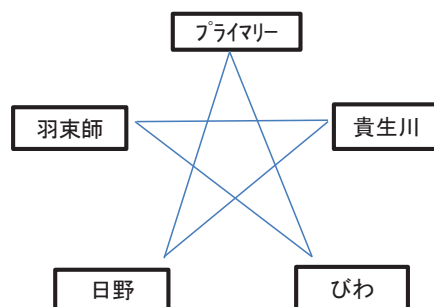

各チームテントをご用意いただきますようお願いいたします。

- 【注意】** テント設置場所の制限があります。
グラウンドゴルフ場の植え込み付近のテント設置は禁止致します。

リブラ五個荘FC ~LIBRAGOKASYOFC~

第9回てんびんカップ U-12

2018年8月12日 (日) おくのの運動公園

8人制 ①~⑩ 12分-5分-12分
⑪ 15分-5分-15分

予選リーグ Aコート

Aリーグ	リブラ	里東FC	長岡JFC	玉川	堅田SSS	勝点	得失点	順位
リブラ								
里東FC								
長岡JFC								
玉川								
堅田SSS								

予選リーグ Bコート

Bリーグ	プライマリ	貴生川	びわSSS	勝点	勝点	勝点	得失点	順位
プライマリ								
貴生川								
びわSSS								
日野SC								
羽束師JFC								

1位トーナメント

2位トーナメント

3位トーナメント

A	時間	AJ-ト対戦カード		主審	
1	9:00	リブラ	-	里東FC	主催
2	9:35	玉川	-	堅田SSS	里東FC
3	10:10	リブラ	-	長岡JFC	堅田SSS
4	10:45	玉川	-	里東FC	長岡JFC
5	11:20	長岡JFC	-	堅田SSS	玉川
	11:55	休憩 (順位決定戦が必要時はPK戦)			
7	12:40	A3位	-	B4位	A1位
8	13:15	A5位	-	B5位	7勝
9	13:50	A1位	-	B2位	8勝
10	14:25	7勝	-	7勝	9勝
11	15:00	9勝	-	9勝	主催
閉	16:00	閉会式			