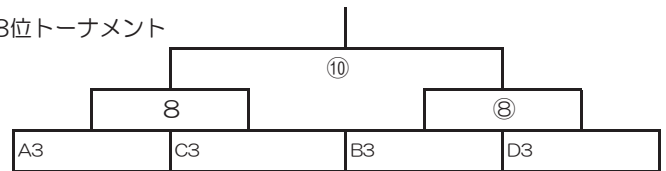

Dリーグ	希望ヶ丘	プライマリ	びわSSS	勝点	得失点	順位
希望ヶ丘						
プライマリ						
びわSSS						

1位トーナメント

3位決定戦

2位トーナメント

3位トーナメント

A	時間	AJ-ト対戦カード			主審
1	9:00	リブラFC	-	旭森SSS	主催
2	9:35	能登川FC	-	伴谷	リブラFC
3	10:10	リブラFC	-	晴嵐	伴谷
4	10:45	能登川FC	-	羽束師FC	晴嵐
5	11:20	旭森SSS	-	晴嵐	羽束師FC
6	11:55	伴谷	-	羽束師FC	旭森SSS
	12:30	休憩 (順位決定戦が必要時はPK戦)			
7	13:15	A2位	-	C2位	A1位
8	13:50	A3位	-	C3位	7勝
9	14:25	A1位	-	C1位	8勝
10	15:00	7勝	-	7勝	9勝
11	15:35	9勝	-	9勝	10勝
閉	16:30	閉会式			