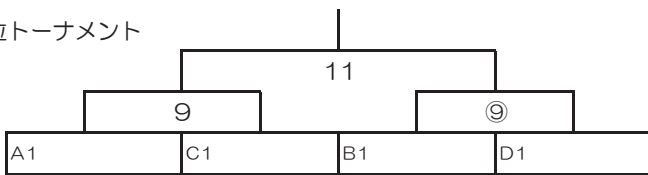

リブラ五個荘FC ~LIBRAGOKASYOFC~

第9回てんびんカップ U-11

2018年8月11日 (土) おくのの運動公園

8人制

①~⑩ 12分-5分-12分

⑪

15分-5分-15分

予選リーグ Aコート

Aリーグ	リブラFC	旭森SSS	晴嵐	勝点	得失点	順位
リブラFC						
旭森SSS						
晴嵐						

Bリーグ	能登川FC	伴谷	羽束師FC	勝点	得失点	順位
能登川FC						
伴谷						
羽束師FC						

予選リーグ Bコート

Cリーグ	ジュニオール	日野SC	長岡JFC	勝点	得失点	順位
ジュニオール						
日野SC						
長岡JFC						

Dリーグ	希望ヶ丘	プライマリ	びわSSS	勝点	得失点	順位
希望ヶ丘						
プライマリ						
びわSSS						

1位トーナメント