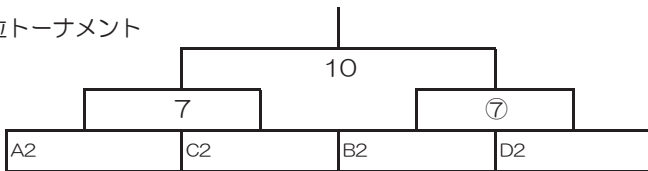

Dリーグ	希望ヶ丘	プライマリ	びわSSS	勝点	得失点	順位
希望ヶ丘						
プライマリ						
びわSSS						

1位トーナメント

3位決定戦

2位トーナメント

3位トーナメント

A	時間	AJ-ト対戦カード			主審
1	9:00	リブラFC	-	旭森SSS	主催
2	9:35	能登川FC	-	伴谷	リブラFC
3	10:10	リブラFC	-	晴嵐	伴谷
4	10:45	能登川FC	-	羽束師FC	晴嵐
5	11:20	旭森SSS	-	晴嵐	羽束師FC
6	11:55	伴谷	-	羽束師FC	旭森SSS
	12:30	休憩 (順位決定戦が必要時はPK戦)			
7	13:15	A2位	-	C2位	A1位
8	13:50	A3位	-	C3位	7勝
9	14:25	A1位	-	C1位	8勝
10	15:00	7勝	-	7勝	9勝
11	15:35	9勝	-	9勝	10勝
閉	16:30	閉会式			